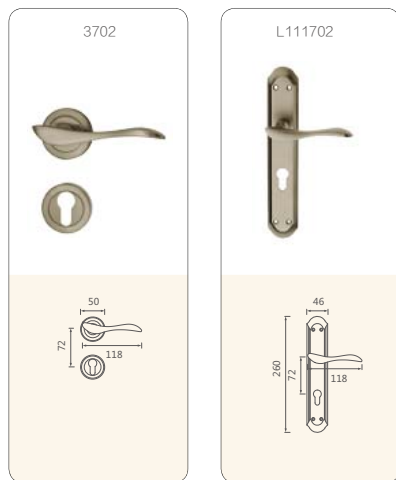

Finishes:

• 301 KB

• 310 AP