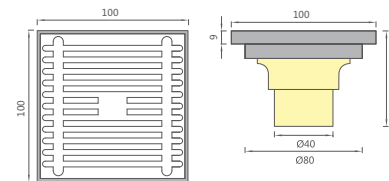

Model 15

Finishes:

- 101 PB
- 103 PC