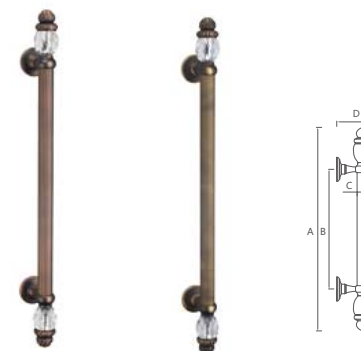

Finishes:

- 305 ACB
- 304 ORBH
- 403 EG

Code	A	B	C	D
810--.1200	1200	629	Φ50	130
810--.1500	1500	929	Φ50	130
810--.1800	1800	1229	Φ50	130

81006

Finishes:

- 305 ACB
- 304 ORBH
- 403 EG

Code	A	B	C	D
81006.250	425.3	250	Φ30	76
81006.300	475.3	300	Φ30	76
81006.400	575.3	400	Φ30	76