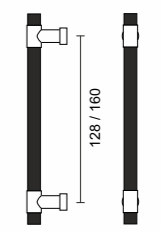

Modelo | 2221-128 / 2221-160
Material | LATÓN MACIZO
Acabado | LATÓN BRONCEADO
GRIS SATINADO