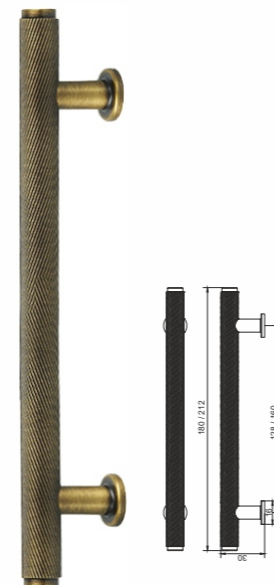

Modelo | 2082
 Material | LATÓN MACIZO
 Acabado | LATÓN BRONCEADO

Modelo | 2284
 Material | LATÓN MACIZO
 Acabado | LATÓN BRONCEADO

EUROLATON®

Modelo | 2084-250
Material | LATÓN MACIZO
Acabado | LATÓN BRONCEADO

Modelo | 2084
Material | LATÓN MACIZO
Acabado | LATÓN BRONCEADO

Modelo | 2281
Material | LATÓN MACIZO
Acabado | LATÓN BRONCEADO

EUROLATON®

Modelo | 2085T
 Material | LATÓN MACIZO
 Acabado | LATÓN BRONCEADO

Modelo | 2084T
 Material | LATÓN MACIZO
 Acabado | LATÓN BRONCEADO

Modelo | 2082T
 Material | LATÓN MACIZO
 Acabado | LATÓN BRONCEADO

Modelo | 2085-128 / 2085-160
 Material | LATÓN MACIZO
 Acabado | LATÓN BRONCEADO