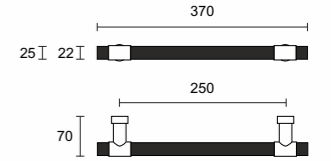

Modelo | 2282
 Material | LATÓN MACIZO
 Acabado | PVD NÍQUEL

EUROLATON®

Modelo | 2221
Material | LATÓN MACIZO
Acabado | GRIS SATINADO

Modelo | 2221
Material | LATÓN MACIZO
Acabado | LATÓN BRONCEADO

Modelo | 2252
Material | LATÓN MACIZO
Acabado | LATÓN BRONCEADO