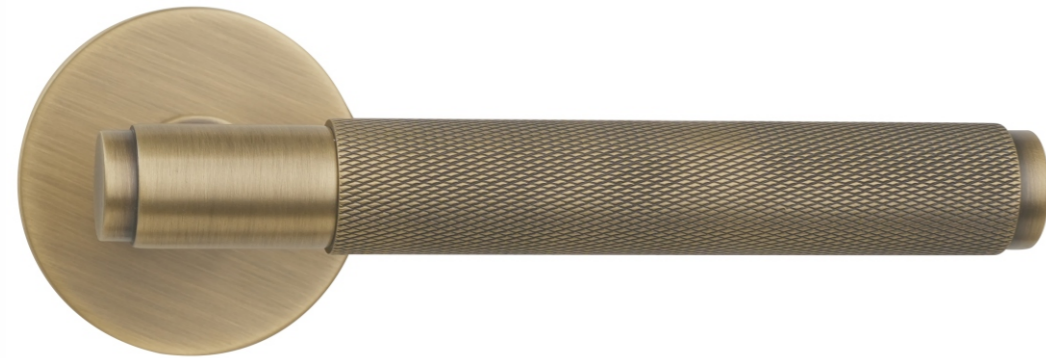

Modelo | 2252
Material | LATÓN MACIZO
Acabado | GRIS SATINADO

Modelo | 2281
Material | LATÓN MACIZO
Acabado | GRIS SATINADO
LATÓN BRONCEADO

Modelo | 2252
Material | LATÓN MACIZO
Acabado | LATÓN BRONCEADO

Modelo | 2283
 Material | LATÓN MACIZO
 Acabado | NEGRO MATE
 GRIS SATINADO

EUROLATON®

Modelo | 2215
 Material | LATÓN MACIZO
 Acabado | PVD NÍQUEL

Modelo | 2215
 Material | LATÓN MACIZO
 Acabado | ORO

Modelo | 2251
 Material | LATÓN MACIZO
 Acabado | PVD NÍQUEL

Modelo | 2282
 Material | LATÓN MACIZO
 Acabado | PVD NÍQUEL

EUROLATON®

Modelo | 2221
Material | LATÓN MACIZO
Acabado | GRIS SATINADO

Modelo | 2221
Material | LATÓN MACIZO
Acabado | LATÓN BRONCEADO

Modelo | 2252
Material | LATÓN MACIZO
Acabado | LATÓN BRONCEADO