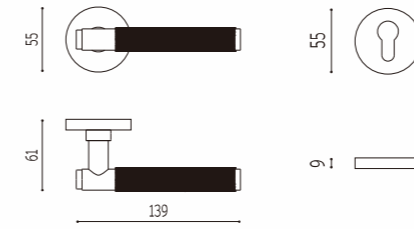

EUROLATON®