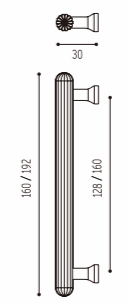

Modelo | 2251-128
Material | LATÓN MACIZO
Acabado | LATÓN BRONCEADO