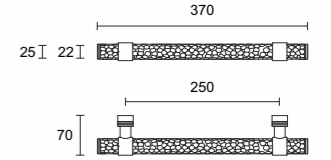

EUROLATON®

Modelo | 2082-250
Material | LATÓN MACIZO
Acabado | LATÓN BRONCEADO