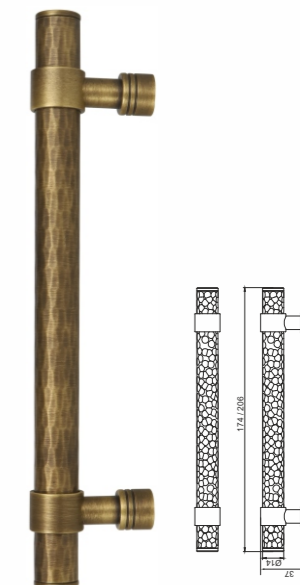

Modelo | 2252
Material | LATÓN MACIZO
Acabado | GRIS SATINADO

Modelo | 2281
Material | LATÓN MACIZO
Acabado | GRIS SATINADO
LATÓN BRONCEADO

Modelo | 2252
Material | LATÓN MACIZO
Acabado | LATÓN BRONCEADO

Modelo | 2084
Material | LATÓN MACIZO
Acabado | LATÓN BRONCEADO

Modelo | 2281
Material | LATÓN MACIZO
Acabado | LATÓN BRONCEADO

EUROLATON®

Modelo | 2085T
 Material | LATÓN MACIZO
 Acabado | LATÓN BRONCEADO

Modelo | 2084T
 Material | LATÓN MACIZO
 Acabado | LATÓN BRONCEADO

Modelo | 2082T
 Material | LATÓN MACIZO
 Acabado | LATÓN BRONCEADO

Modelo | 2085-128 / 2085-160
 Material | LATÓN MACIZO
 Acabado | LATÓN BRONCEADO

Modelo | 2084-128 / 2084-160
 Material | LATÓN MACIZO
 Acabado | LATÓN BRONCEADO

Modelo | 2082-128 / 2082-160
 Material | LATÓN MACIZO
 Acabado | LATÓN BRONCEADO

EUROLATON®

Modelo | 51506T
 Material | LATÓN MACIZO
 Acabado | GRIS SATINADO