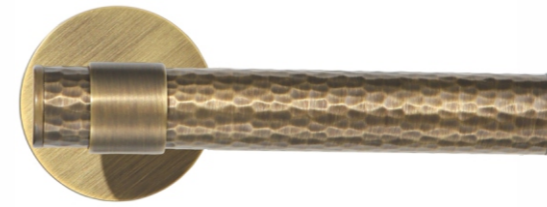

Modelo | 2282
 Material | LATÓN MACIZO
 Acabado | PVD NÍQUEL

EUROLATON®

Modelo | 2221
Material | LATÓN MACIZO
Acabado | GRIS SATINADO

Modelo | 2221
Material | LATÓN MACIZO
Acabado | LATÓN BRONCEADO

Modelo | 2252
Material | LATÓN MACIZO
Acabado | LATÓN BRONCEADO

Modelo | 2252
Material | LATÓN MACIZO
Acabado | GRIS SATINADO

Modelo | 2281
Material | LATÓN MACIZO
Acabado | GRIS SATINADO
LATÓN BRONCEADO

EUROLATON®

Modelo | 2082-250
 Material | LATÓN MACIZO
 Acabado | LATÓN BRONCEADO

Modelo | 2082
 Material | LATÓN MACIZO
 Acabado | LATÓN BRONCEADO

Modelo | 2284
 Material | LATÓN MACIZO
 Acabado | LATÓN BRONCEADO

EUROLATON®

Modelo | 2084-250
Material | LATÓN MACIZO
Acabado | LATÓN BRONCEADO