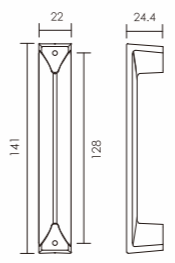

Modelo | 51506-128
Material | LATÓN MACIZO
Acabado | GRIS SATINADO