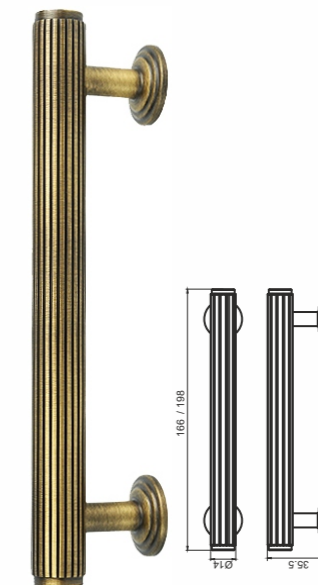

Modelo | 2082
 Material | LATÓN MACIZO
 Acabado | LATÓN BRONCEADO

Modelo | 2284
 Material | LATÓN MACIZO
 Acabado | LATÓN BRONCEADO

EUROLATON®

Modelo | 2084-250
Material | LATÓN MACIZO
Acabado | LATÓN BRONCEADO

Modelo | 2084
Material | LATÓN MACIZO
Acabado | LATÓN BRONCEADO

Modelo | 2281
Material | LATÓN MACIZO
Acabado | LATÓN BRONCEADO

EUROLATON®

Modelo | 2085T
 Material | LATÓN MACIZO
 Acabado | LATÓN BRONCEADO

Modelo | 2084T
 Material | LATÓN MACIZO
 Acabado | LATÓN BRONCEADO

Modelo | 2082T
 Material | LATÓN MACIZO
 Acabado | LATÓN BRONCEADO

Modelo | 2085-128 / 2085-160
 Material | LATÓN MACIZO
 Acabado | LATÓN BRONCEADO

Modelo | 2084-128 / 2084-160
 Material | LATÓN MACIZO
 Acabado | LATÓN BRONCEADO

Modelo | 2082-128 / 2082-160
 Material | LATÓN MACIZO
 Acabado | LATÓN BRONCEADO

EUROLATON®

Modelo | 51506T
 Material | LATÓN MACIZO
 Acabado | GRIS SATINADO